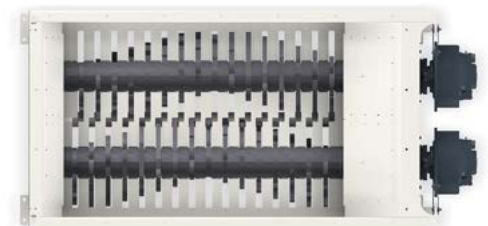

# M&J 6000M

Vorzerkleinerer für Abfall von M&J Recycling

Spezifikationen		
Gesamtabmessungen standard mit Trichter (LxBxH)	mm	10709 x 3550 x 3705
Gesamtgewicht	tonnen	56.0
Standardfarbe	RAL	7011, 9002
Ladehöhe (mit Trichter)	mm	3705
Schneidbereich	mm	3461 x 2400
<b>Power pack</b>		
Elektromotor	kW/hp	403/540
Elektrische Steuereinheit SPS		Danfoss Plus*1
Antriebsprinzip		Doppelte hydrostatische Kraftübertragung
<b>Chassis</b>		
Standardförderband (LxB)	mm	13100 x 1200
Abwurfhöhe	mm	3457

## M&J 6000M

Samurai

Classic

Schneidtable 9 Messer

Schneidtable 16 Messer

### Schneidtable

Anzahl der Wellen		2
Drehzahl	rpm	11-32
Messeranzahl		12 / 14 / 16
Anzahl Gegenmesser		24 / 28 / 32
Schneidbereich (L x B)	mm	3461 x 2400
Gewicht	tonnen	24.5 – 27.7