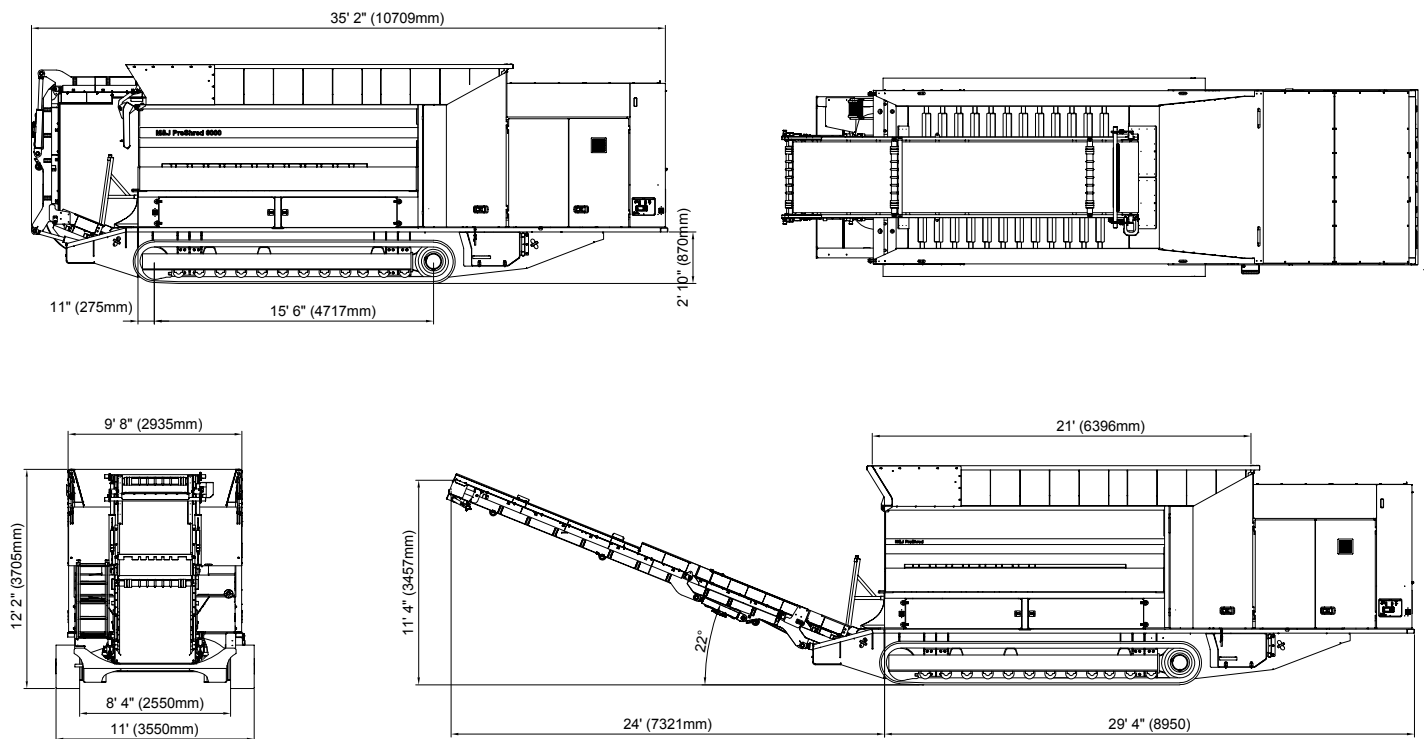

# M&J 6000M

Vorzerkleinerer für Abfall von M&J Recycling

Spezifikationen		
Gesamtabmessungen standard mit Trichter (LxBxH)	mm	10709 x 3550 x 3705
Gesamtgewicht	tonnen	56.0
Standardfarbe	RAL	7011, 9002
Ladehöhe (mit Trichter)	mm	3705
Schneidbereich	mm	3461 x 2400
<b>Power pack</b>		
Elektromotor	kW/hp	403/540
Elektrische Steuereinheit SPS		Danfoss Plus*1
Antriebsprinzip		Doppelte hydrostatische Kraftübertragung
<b>Chassis</b>		
Standardförderband (LxB)	mm	13100 x 1200
Abwurfhöhe	mm	3457

### Schneidtable

Anzahl der Wellen		2
Drehzahl	rpm	11-32
Messeranzahl		12 / 14 / 16
Anzahl Gegenmesser		24 / 28 / 32
Schneidbereich (L x B)	mm	3461 x 2400
Gewicht	tonnen	24.5 – 27.7